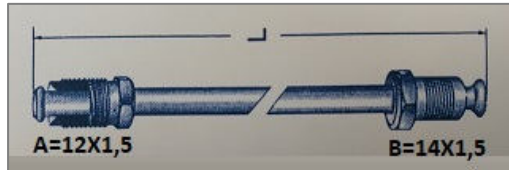

CONNECTING TECHNOLOGY FOR LOW PRESSURE

ΜΕΤΑΛΛΙΚΟΙ ΣΩΛΗΝΕΣ ΜΠΕΚ ΠΕΤΡΕΛΑΙΟΥ

ΚΩΔΙΚΟΣ	ΔΙΑΣΤΑΣΗ	ΤΙΜΗ (€)
301	0,31 - 0,40 A-A	-
302	0,31 - 0,40 A-B	-
303	0,31 - 0,40 B-B	-
304	0,41 - 0,50 A-A	-
305	0,41 - 0,50 A-B	-
306	0,41 - 0,50 B-B	-
307	0,51 - 0,60 A-A	-
308	0,51 - 0,60 A-B	-
309	0,51 - 0,60 B-B	-
310	0,61 - 0,70 A-A	-
311	0,61 - 0,70 A-B	-
312	0,61 - 0,70 B-B	-
313	0,71 - 0,80 A-A	-
314	0,71 - 0,80 A-B	-
315	0,71 - 0,80 B-B	-
316	0,81 - 0,90 A-A	-
317	0,81 - 0,90 A-B	-
318	0,81 - 0,90 B-B	-

ΚΥΑΘΙΑ ΧΑΜΗΛΗΣ

ΚΩΔΙΚΟΣ	ΔΙΑΜΕΤΡΟΣ ΕΣΩΤ.	ΤΙΜΗ (€)
204009	9,0	-
204010	10,5	-
204011	11,5	-
204012	12,5	-
204013	13,5	-
204014	14,5	-
204015	15,5	-
204016	16,0	-
204017	17,0	-
204018	18,0	-
204019	19,5	-
204020	20,0	-
204022	22,0	-
204023	23,0	-
204024	24,5	-
204026	26,5	-
204028	28,0	-
204030	30,0	-
204033	33,0	-

ΛΑΔΟΒΙΔΕΣ ΑΠΛΕΣ ΧΑΜΗΛΗΣ

ΚΩΔΙΚΟΣ	ΣΠΕΙΡΩΜΑ	ΤΙΜΗ (€)
205001	M6X1,0	-
205002	M8X1,0	-
205003	M8X1,25	-
205004	M10X1,0	-
205005	M10X1,5	-
205006	M12X1,5	-
205008	M14X1,5	-
205010	M16X1,5	-
205013	M18X1,5	-
205014	M20X1,5	-
205016	M22X1,5	-
205020	M26X1,5	-
205025	M30X1,5	-
1600-00-02	1/8	-
1600-00-04	1/4	-
1600-00-06	3/8	-
1600-00-08	1/2	-
1600-00-12	3/4	-